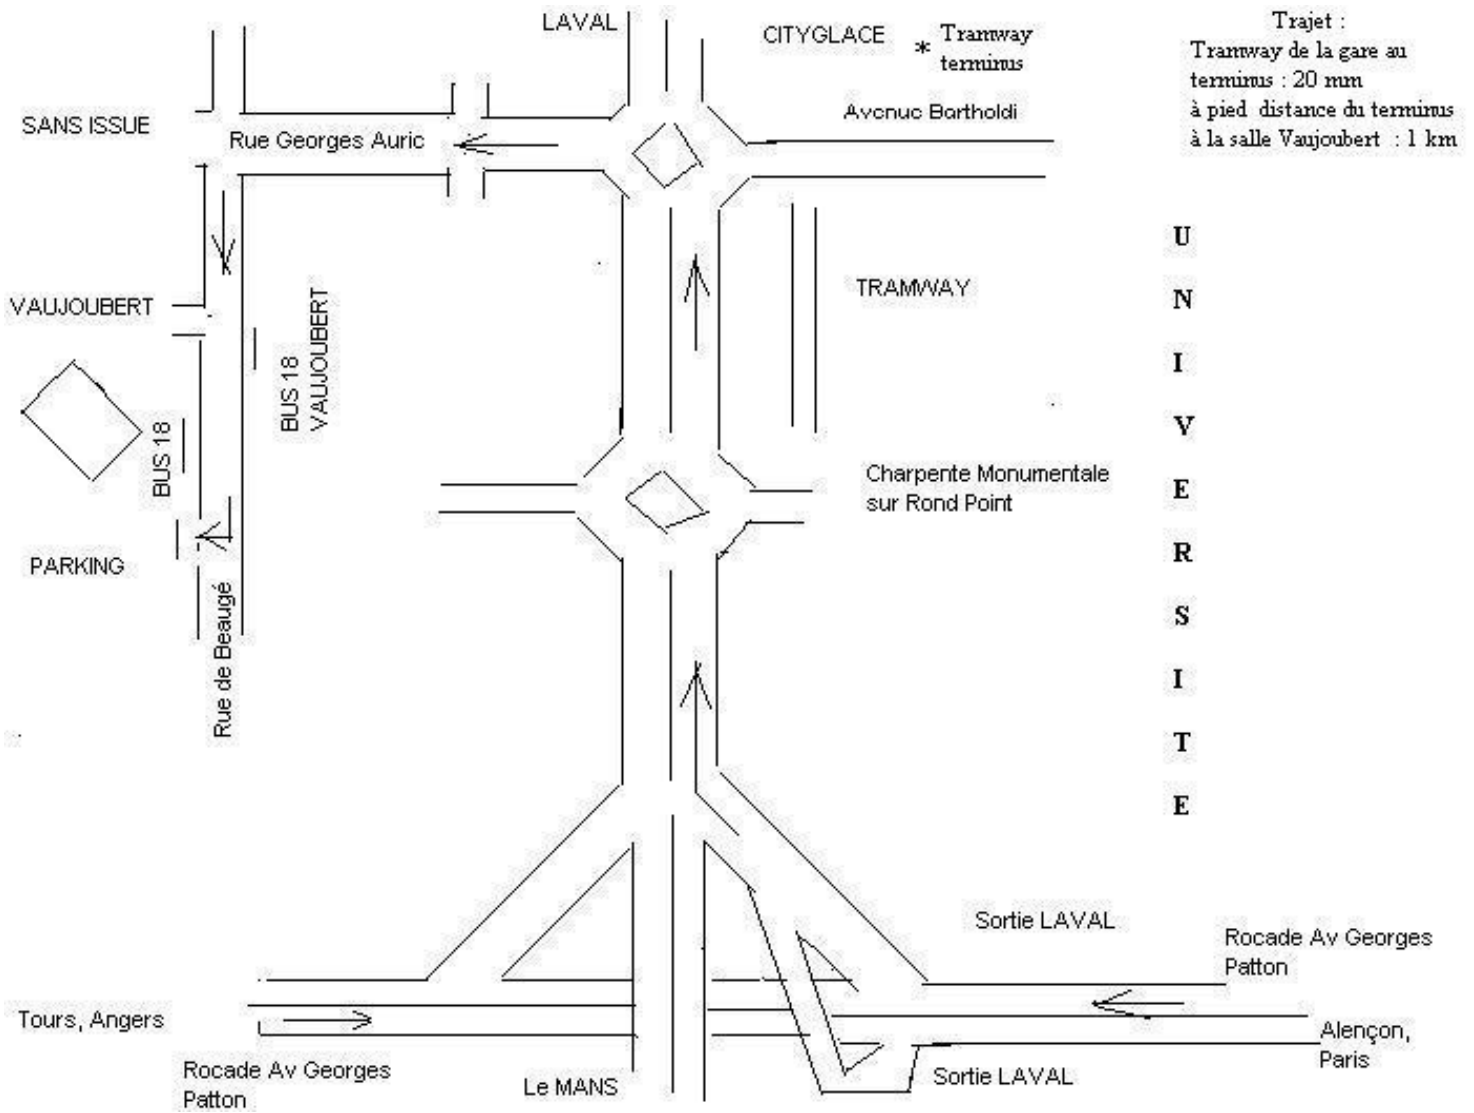

Ci-dessus 2 plans pour trouver la salle de réunion de notre Assemblée Générale

Trajet :
 Tramway de la gare au terminus : 20 min
 à pied distance du terminus à la salle Vaujoubert : 1 km

U
N
I
V
E
R
S
I
T
E